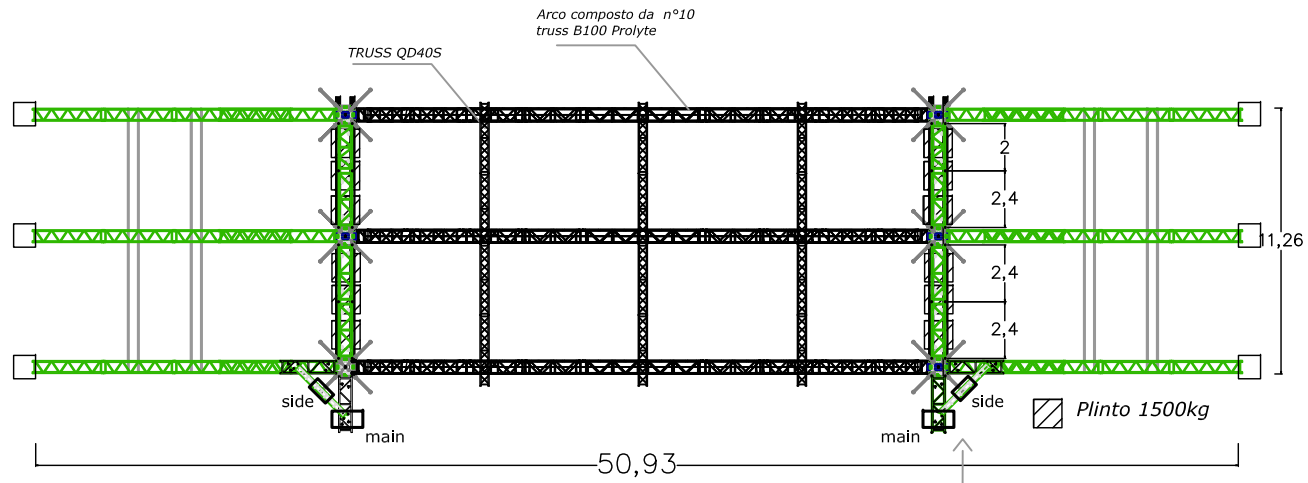

SUMMER FESTIVAL 2013
 LUCCA
 COPERTURA PROLYTE

PIANTA

PROSPETTO FRONTALE