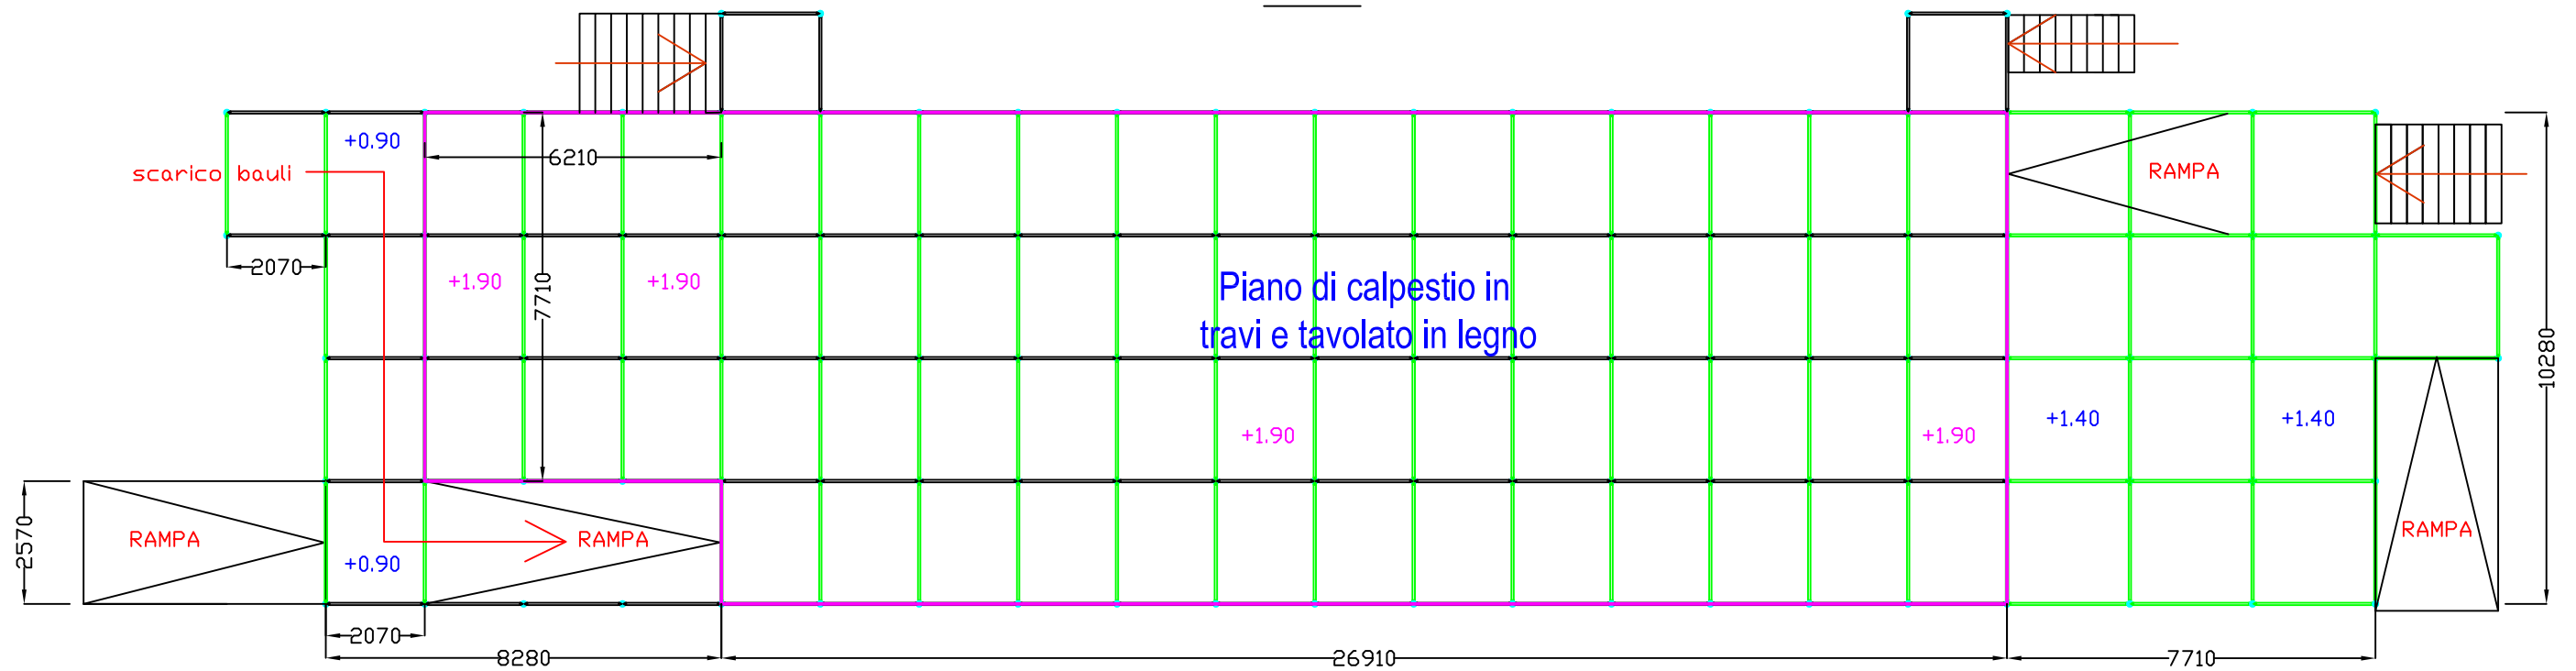

Summer Festival 2013 - Lucca
Palco Layher

Pianta

Prospetto Frontale

Allestimento

Summer Festival Lucca 2013

DISEGNO

Palco Layher

Riferimento Struttura:

Palco in materiale prefabbricato
prodotto dalla ditta Layher.
Tavolato composto da travi e
tavole in legno "Carply".

D'Alessandro & Galli

N° PROGETTO	N° TAVOLA	PROGETTO
P. 001	01	A2

Progetto tecnico di:
Italstage Company