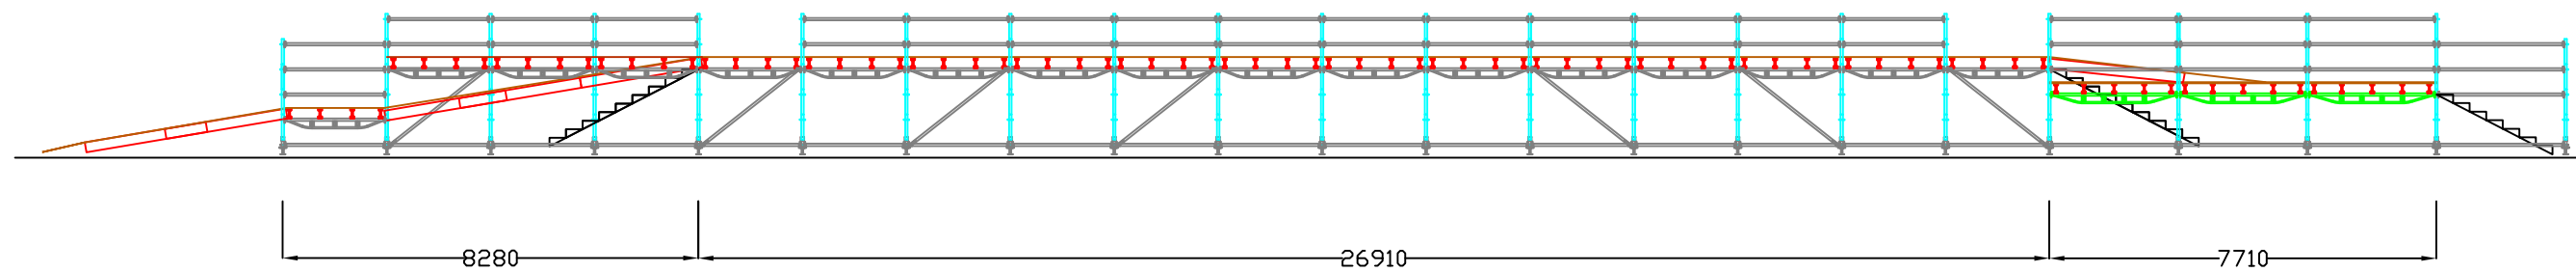

Summer Festival 2013 - Lucca
Palco Layher

Pianta

Prospetto Frontale

Allestimento

Summer Festival Lucca 2013

DISEGNO

Palco Layher

Riferimento Struttura:

Palco in materiale prefabbricato
prodotto dalla ditta Layher.
Tavolato composto da travi e
tavole in legno "Carply".

D'Alessandro & Galli

N° PROGETTO	N° TAVOLA	PROGETTO
P. 001	01	A2

Progetto tecnico di:
Italstage Company